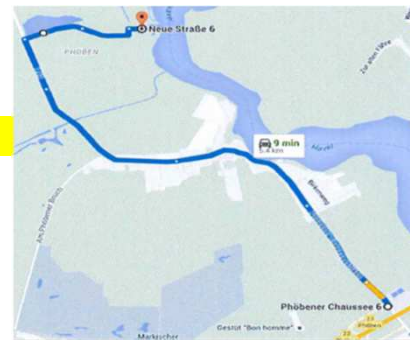

Phöben Pappelhof

Reit und Springturnier am 16./17. Juni 2018

Ort: Neue Straße 6. 14542 Werder OT Phöben

A 10, westl. Berliner Ring: Autobahnausfahrt Phöben, durch Phöben fahren.

1 km nach dem Ortsausgang in Richtung Schmergow rechts ab in die Neue Straße (kurz nach Bushaltestelle)

1 km nach dem Ortsausgang in(für Navi: Neue Str. 3 eingeben)

Vorsicht: um Phöben herum viele Autobahn-Baustellen: unbedingt mehr Fahrzeit einplanen

Die Meldestelle erreichen Sie telefonisch unter 0174/945 12 69

Startbereitschaft auch per Whats App, SMS oder Email senden an:

ghablasch.meldestelle@t-online.de auch über www.turnierauskunft.de (neuer Service für den Reiter!!)

Meldeschluss:

Prüfungen Samstag: Freitag, 18:00 Uhr

Prüfungen Sonntag: Samstag 18:00 Uhr

Vorläufige Zeiteinteilung

Tag	Beginn	Viereck	Nr.	Prüfung	Richter	Stf.	Nenn
Sa, 16.06.	08:00	20 x 40	1	Caprilli-Test -WB (Aufgabe 2A)	Van/Rie A: Ble	B	30
Sa, 16.06.	10:45	20 x 40	2	Dressur-WB (E3); zu zweit geritten	Van/Rie A: (Ric)	L	40
Sa, 16.06.	14:00	20 x 40	3	Dressurprüfung Kl. A* (A 6) zu zweit geritten	Ben/Ble A: Rie	V	49
Sa, 16.06.	08:00	20 x 40	4	Dressurprüfung Kl. A** (A 10)	Ben/Ric A: Ble	H	49
			4	30 Min Pause ab ca. 09:30 Uhr			
Sa, 16.06.	12:45	20 x 60	5	Dressurprüfung Kl. L*, Trense (L 8)	Ric/Van A: Rie	R	49
Sa, 16.06.	16:30	20 x 60	6	Dressurprüfung Kl. L** (L 11)	Ric/Van A: Ble	D	29
So, 17.06.	08:00		7	Stilspring-W, je Teiln. 1 Pferd (WB265)	Ben/Van A: Ric	N	46
So, 17.06.	09:35		8	Punktespringprfg. Kl. A* mit Joker (RV 524)	Ben/Rie A: Ble	X	49
So, 17.06.	11:05		10	Springprüfung Kl. A**	Ric/Rie A: Van	T	49
So, 17.06.	12:55		9	Springprüfung Kl. A* Ü 50 (RV 501, A1)	Van/Ble A: Ben	J	19
So, 17.06.	14:00		11	Springprüfung Kl. L (RV 520, 3a)	Ric/Ble A: Rie	A	28
So, 17.06.	15:00		12	Springprüfung Kl. L mit Siegerrunde (RV 533, a)	Ric/Ben A: Van	K	17

Richter: Andrea Richter
Annette Benzin
Anja Vandree (LK)
Janine Bleiß (Anw.)
Nicole Riemer (Anw.)

Ric Parcourebauer: Erik Schubert
Ben Turniertierarzt und -leitung: Marlis Gronenberg
Van Hufschmied: Daniel Sinka
Ble
Rie

Der Reit- und Fahrverein Phöben wünscht allen Teilnehmern eine gute Anreise und viel Erfolg!