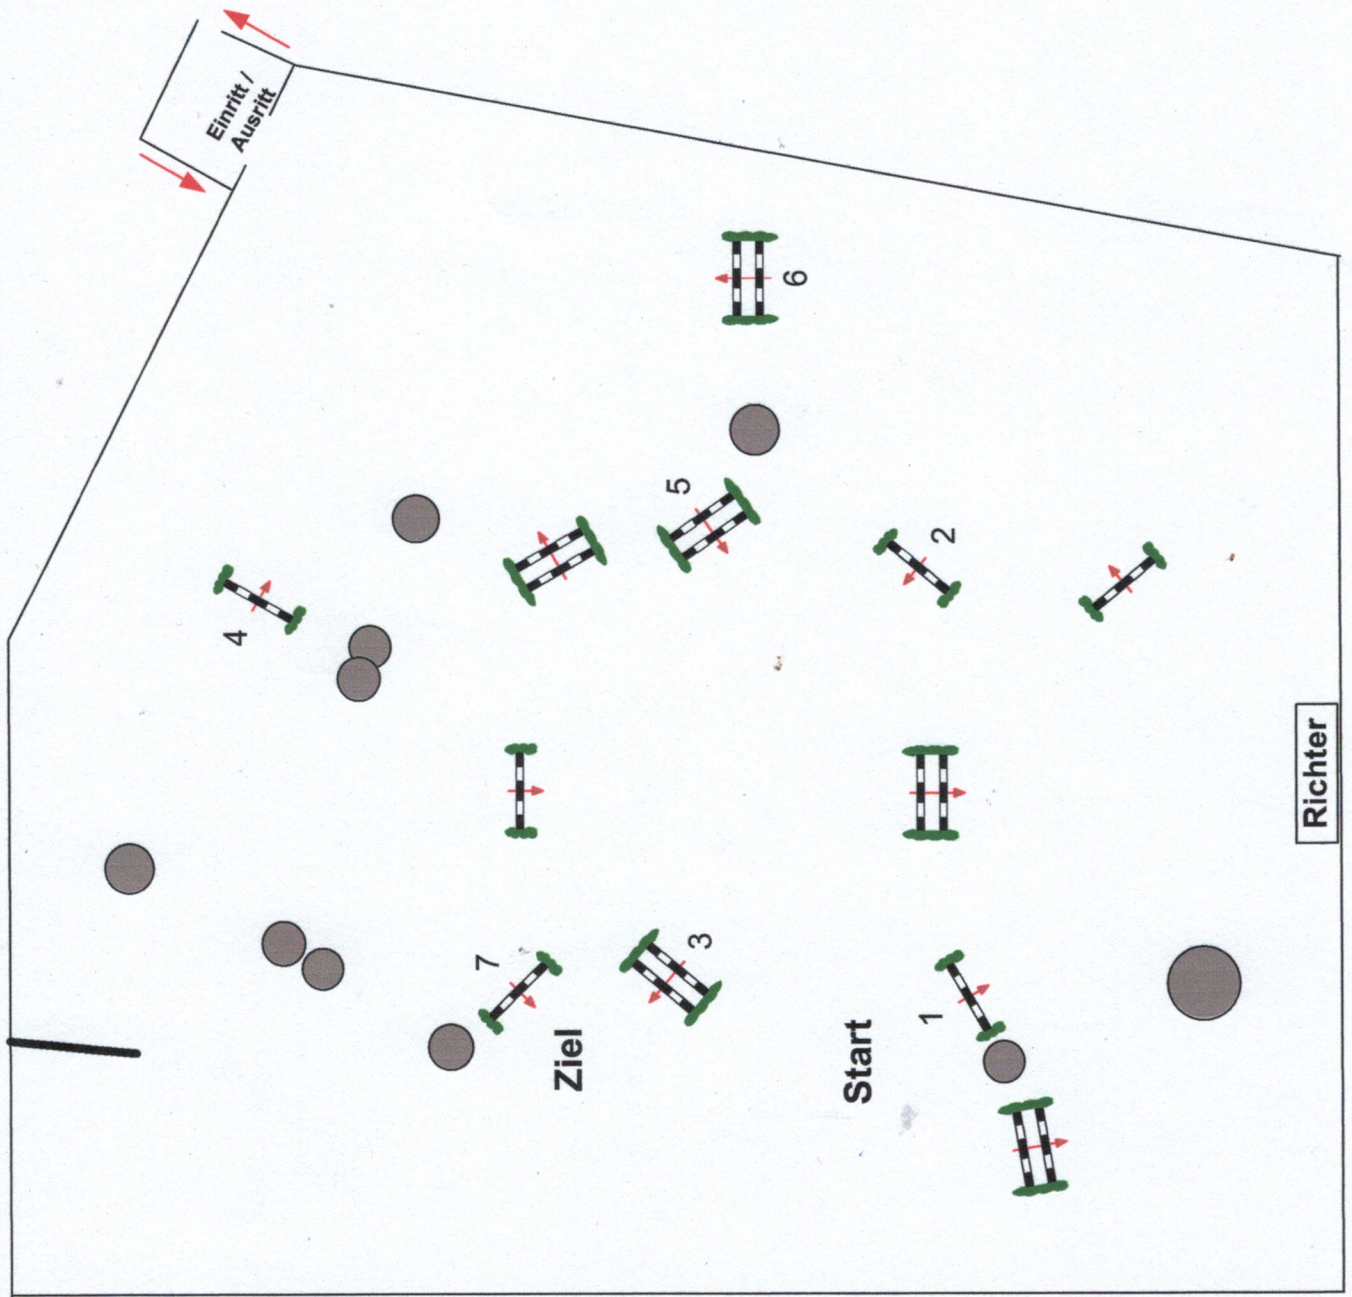

Weyhe - Lahausen 2018

Prüfung Nr.: 8

Kleine Tour

Stilspringprüfung

Klasse: E

Sonntag, 17. Juni 2018

Beginn: 10:30 Uhr

Richtverf.: A

LPO § 520,3a

RG / Art.

Höhe: 0,85 mtr.

Tempo: 350 m/Min.

Bahnlänge: 350 mtr.

Erlaubte Zeit: 60 sek.

Höchstzeit: 120 sek.

Hindernisse: 8

Sprünge: 8

Stechen über:

Bahnlänge: 0 mtr.

Erlaubte Zeit: 0 sek.

Höchstzeit: 0 sek.

Parcoursgestaltung

Eric Runge

und