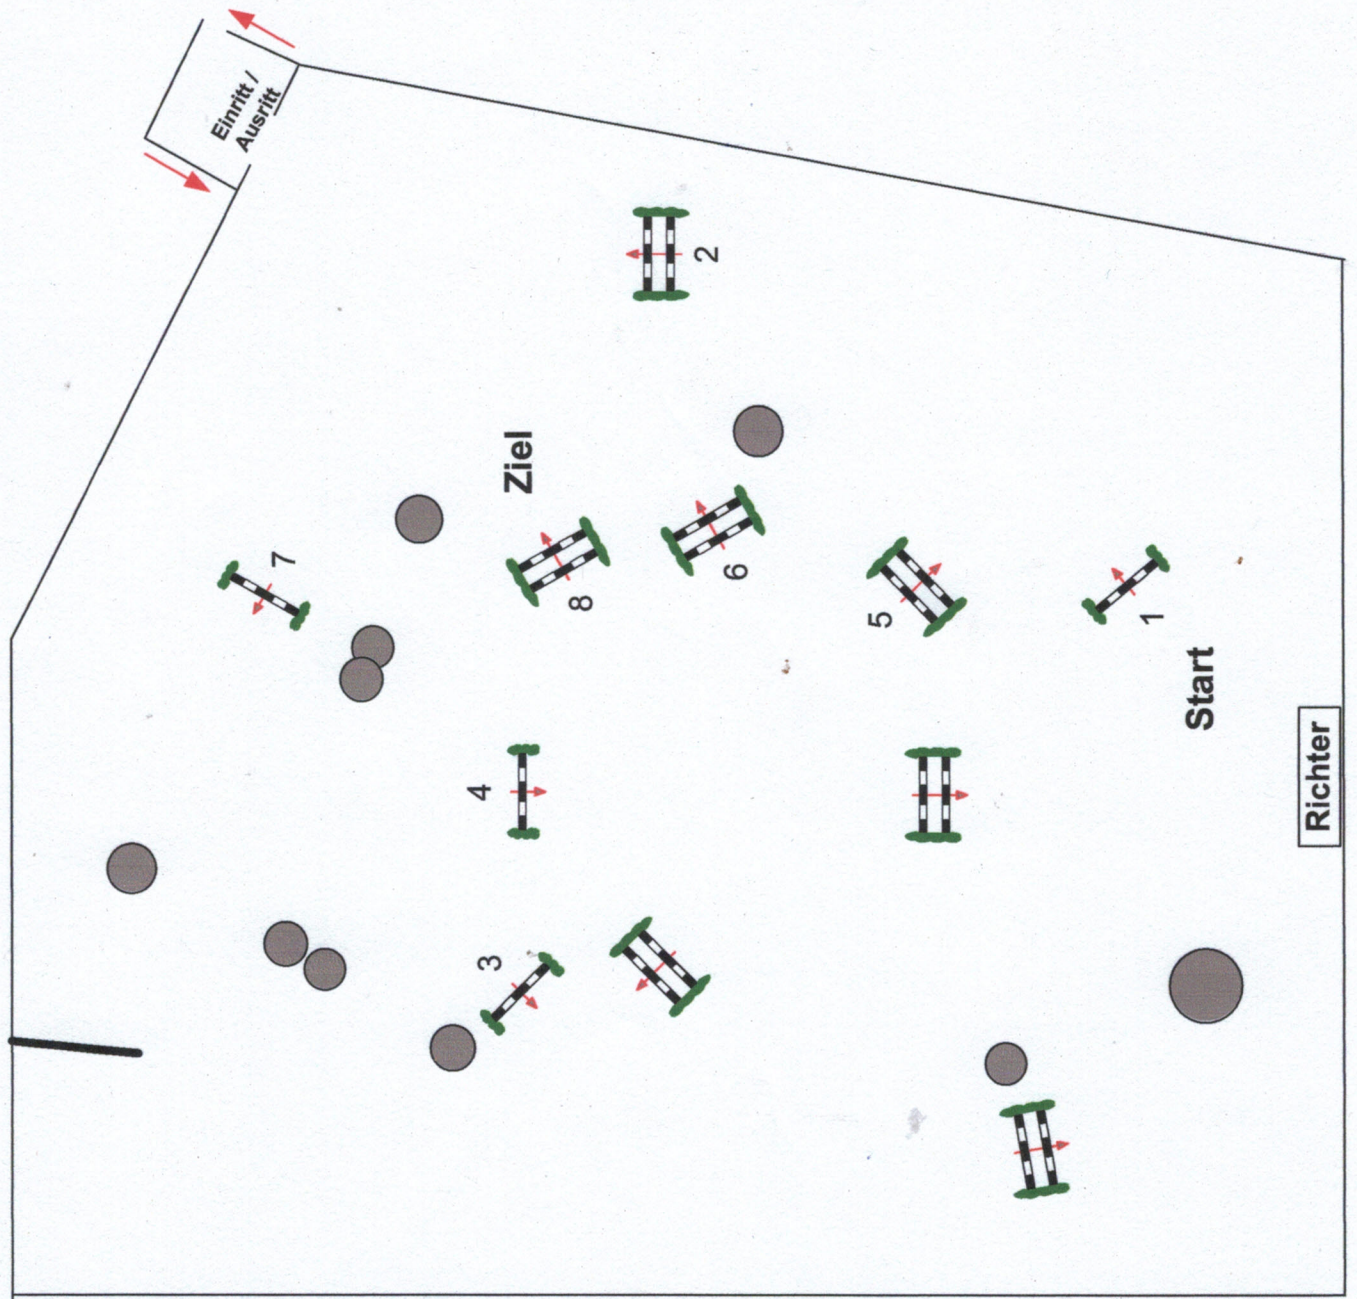

Weyhe - Lahausen 2018

Prüfung Nr.: 9

Kleine Tour

Fehler/Zeit-Springen

Klasse: E

Sonntag, 17. Juni 2018

Beginn: 9:45 Uhr

Richtverf.: A

LPO § 501,A.1

RG / Art.

Höhe: 0,85 mtr.

Tempo: 350 m/Min.

Bahnlänge: 360 mtr.

Erlaubte Zeit: 62 sek.

Höchstzeit: 124 sek.

Hindernisse: 8

Sprünge: 8

Stechen über:

Bahnlänge: 0 mtr.

Erlaubte Zeit: 0 sek.

Höchstzeit: 0 sek.

Parcoursgestaltung

Eric Runge

und