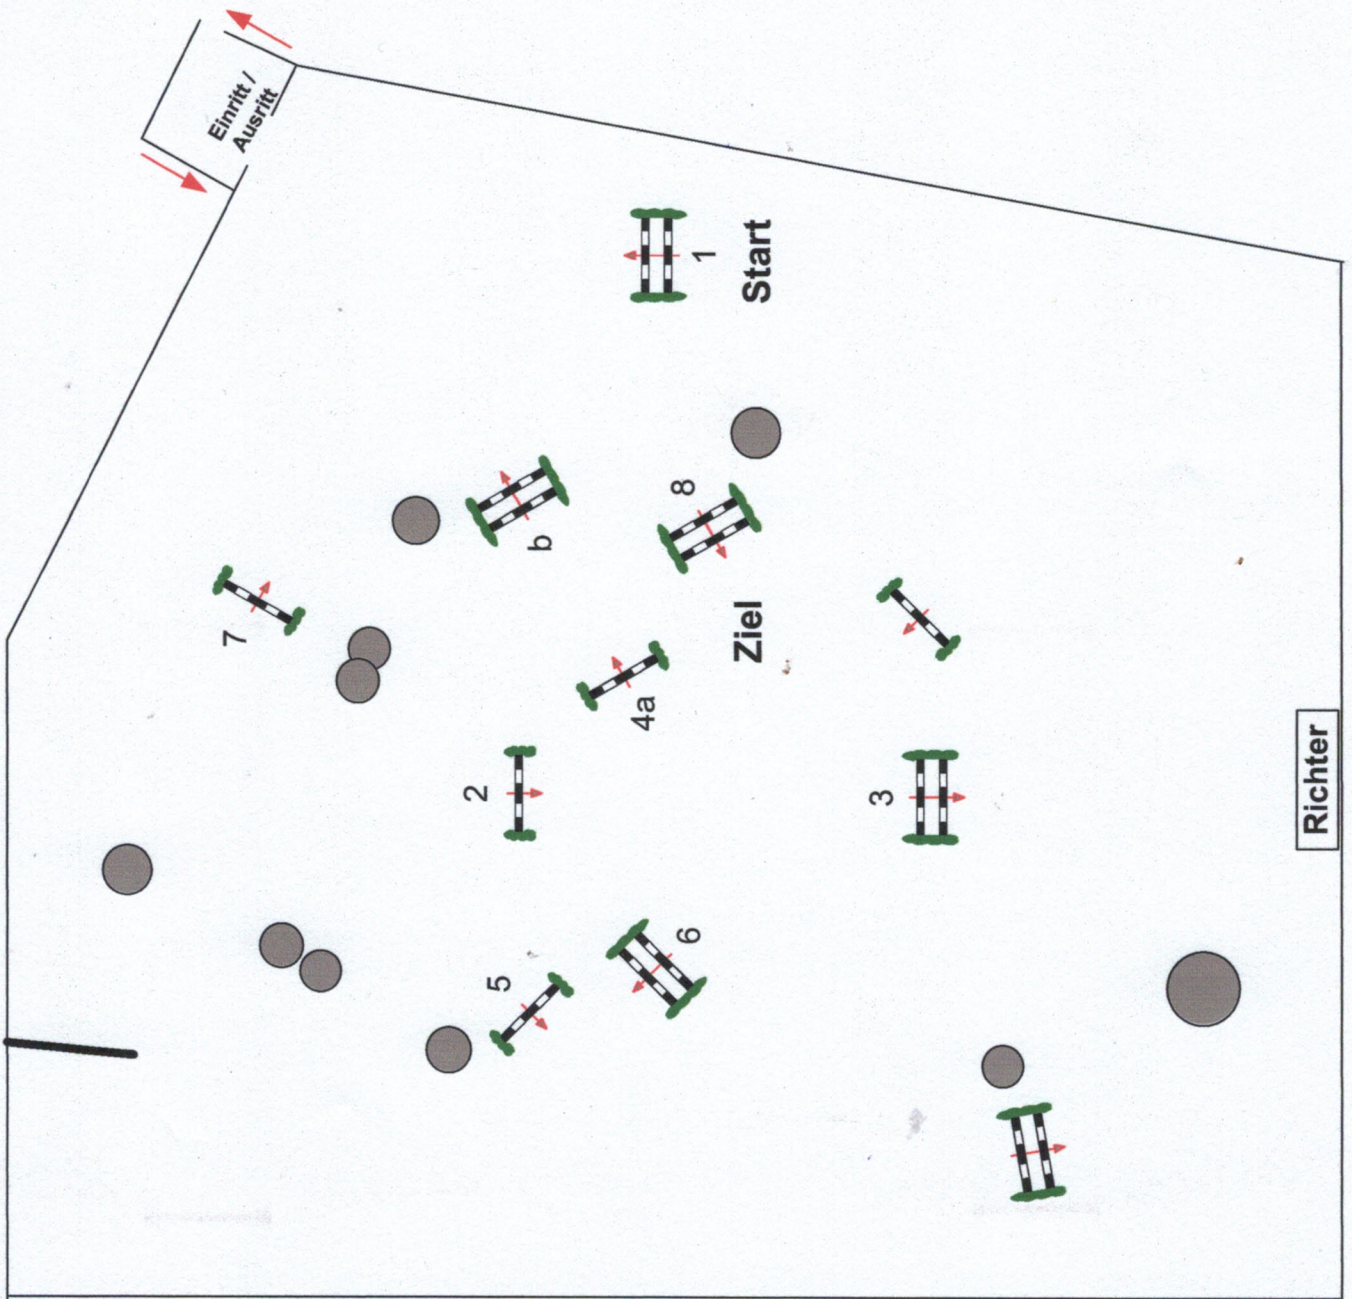

# Weyhe - Lahausen 2018

Prüfung Nr.: 22

Kleine Tour

Fehler/Zeit-Springen

Klasse: A\*\*

Sonntag, 17. Juni 2018

Beginn: 8:45 Uhr

Richtverf.: A  
LPO § 501,A.1  
RG / Art.  
Höhe: 1,05 mtr.

Tempo: 350 m/Min.

Bahnlänge: 370 mtr.  
Erlaubte Zeit: 64 sek.  
Höchstzeit: 128 sek.

Hindernisse: 8  
Sprünge: 9

Stechen über:

Bahnlänge: 0 mtr.  
Erlaubte Zeit: 0 sek.  
Höchstzeit: 0 sek.

## Parcoursgestaltung

Eric Runge

und

Team Sudweyhe