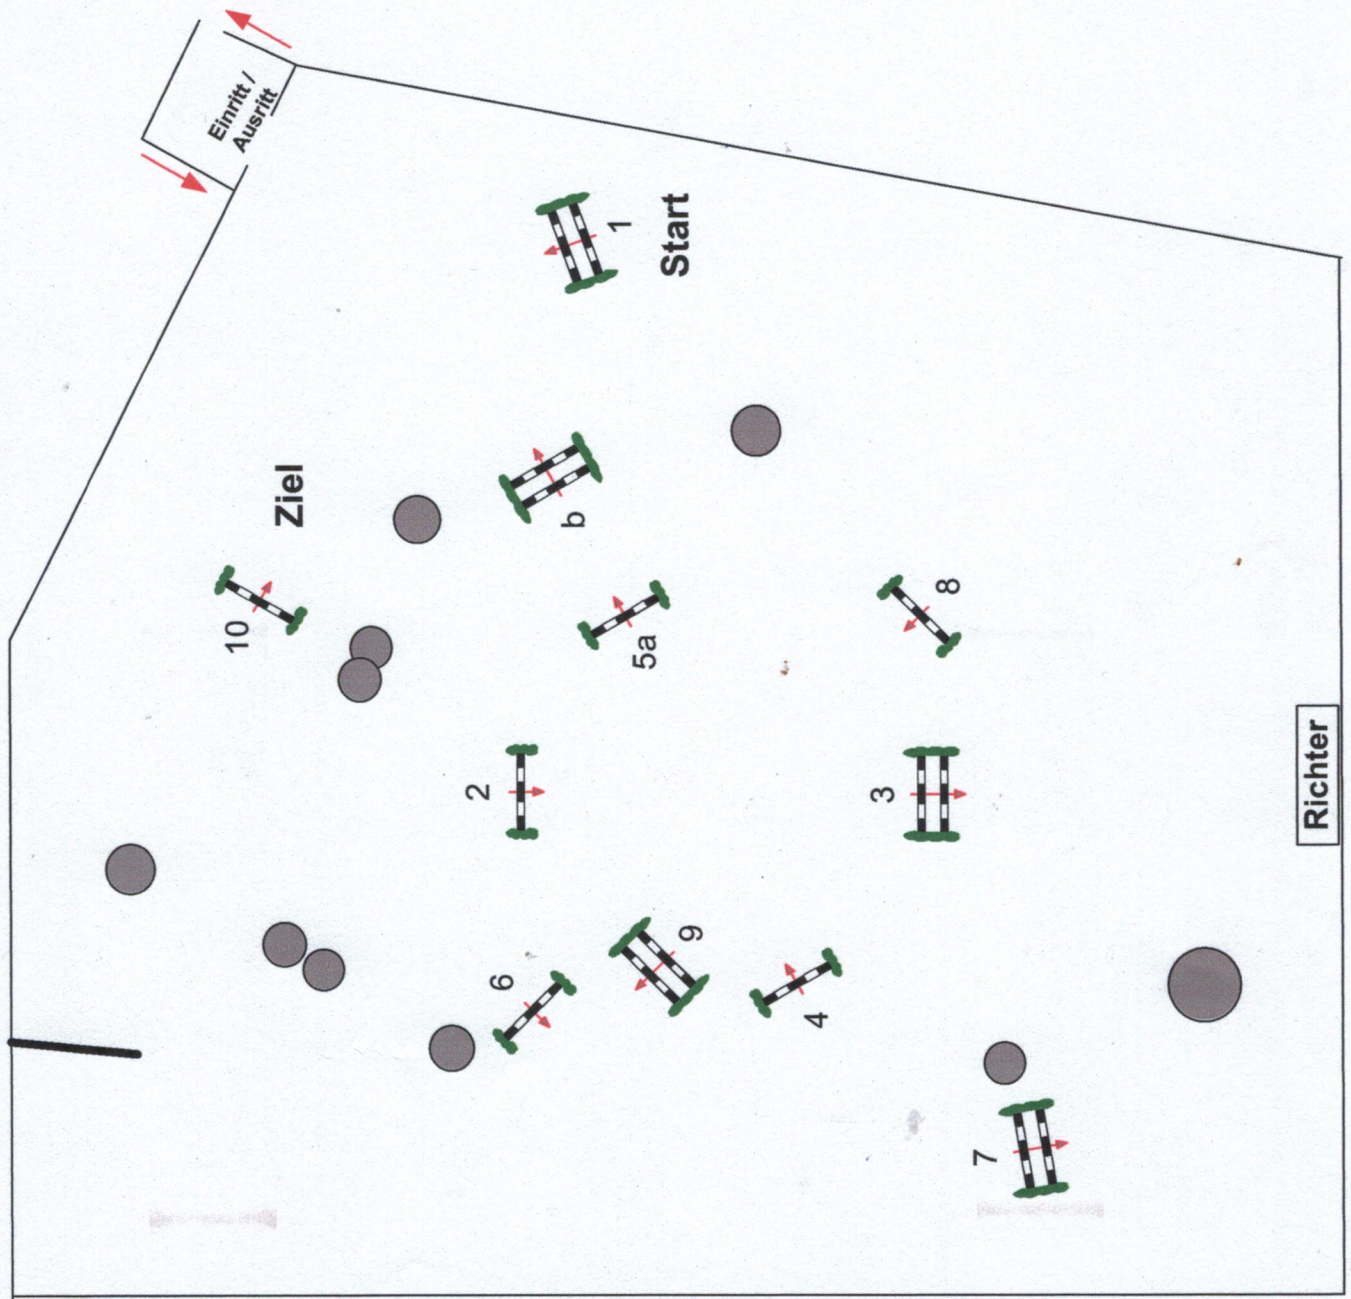

# Weyhe - Lahausen 2018

Prüfung Nr.: 30

Große Tour

Stilspringprüfung

Klasse: M\*

Samstag, 16. Juni 2018

Beginn: 16:15 Uhr

Richtverf.: A

LPO § 520,3a

RG / Art.

Höhe: 1,25 mtr.

Tempo: 350 m/Min.

Bahnlänge: 410 mtr.

Erlaubte Zeit: 71 sek.

Höchstzeit: 142 sek.

Hindernisse: 10

Sprünge: 11

Stechen über:

Bahnlänge: 0 mtr.

Erlaubte Zeit: 0 sek.

Höchstzeit: 0 sek.