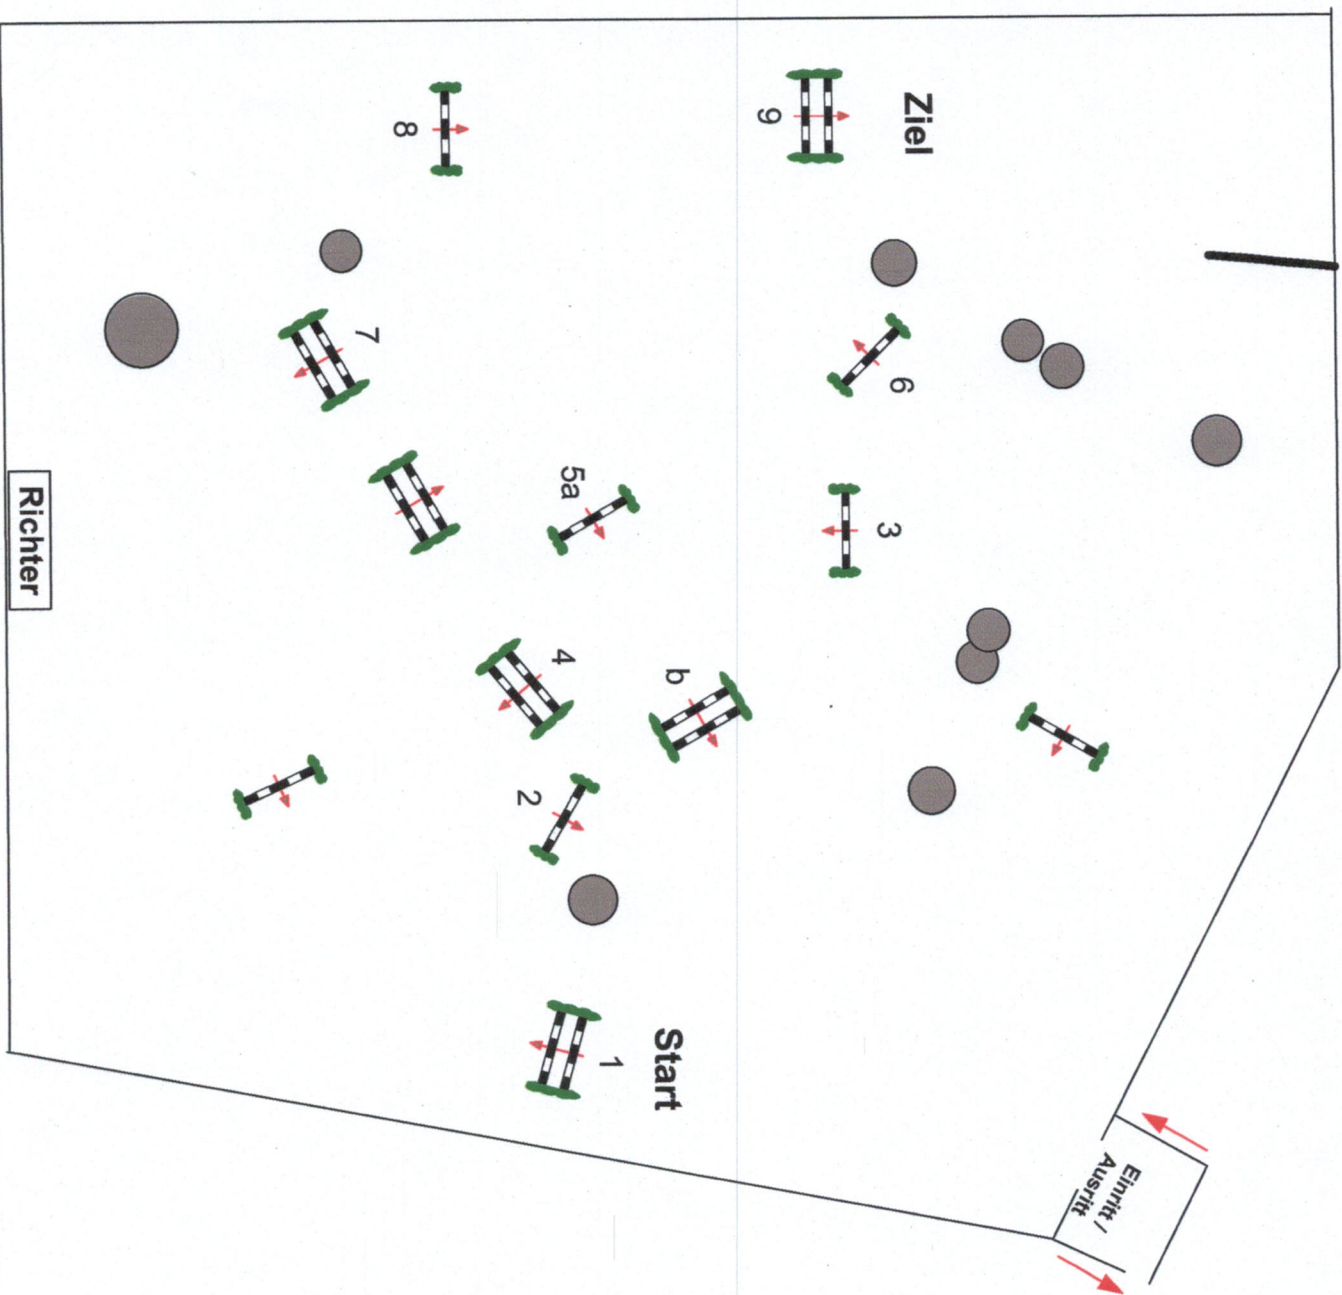

Weyhe - Lahausen 2018

Prüfung Nr.: 27

Mittlere Tour

Stilspringprüfung

Klasse: L

Samstag, 23. Juni 2018

Beginn: 13:30 Uhr

Richterverf.: A

LPO § 520,3a

RG / Art.

Höhe: 1,15 mtr.

Tempo: 350 m/Min.

Bahnlänge: 400 mtr.

Erlaubte Zeit: 69 sek.

Höchstzeit: 138 sek.

Hindernisse: 9

Sprünge: 10

Stechen über:

Bahnlänge: 0 mtr.

Erlaubte Zeit: 0 sek.

Höchstzeit: 0 sek.

Parcoursgestaltung

Eric Runge
und
Team Sudweyhe