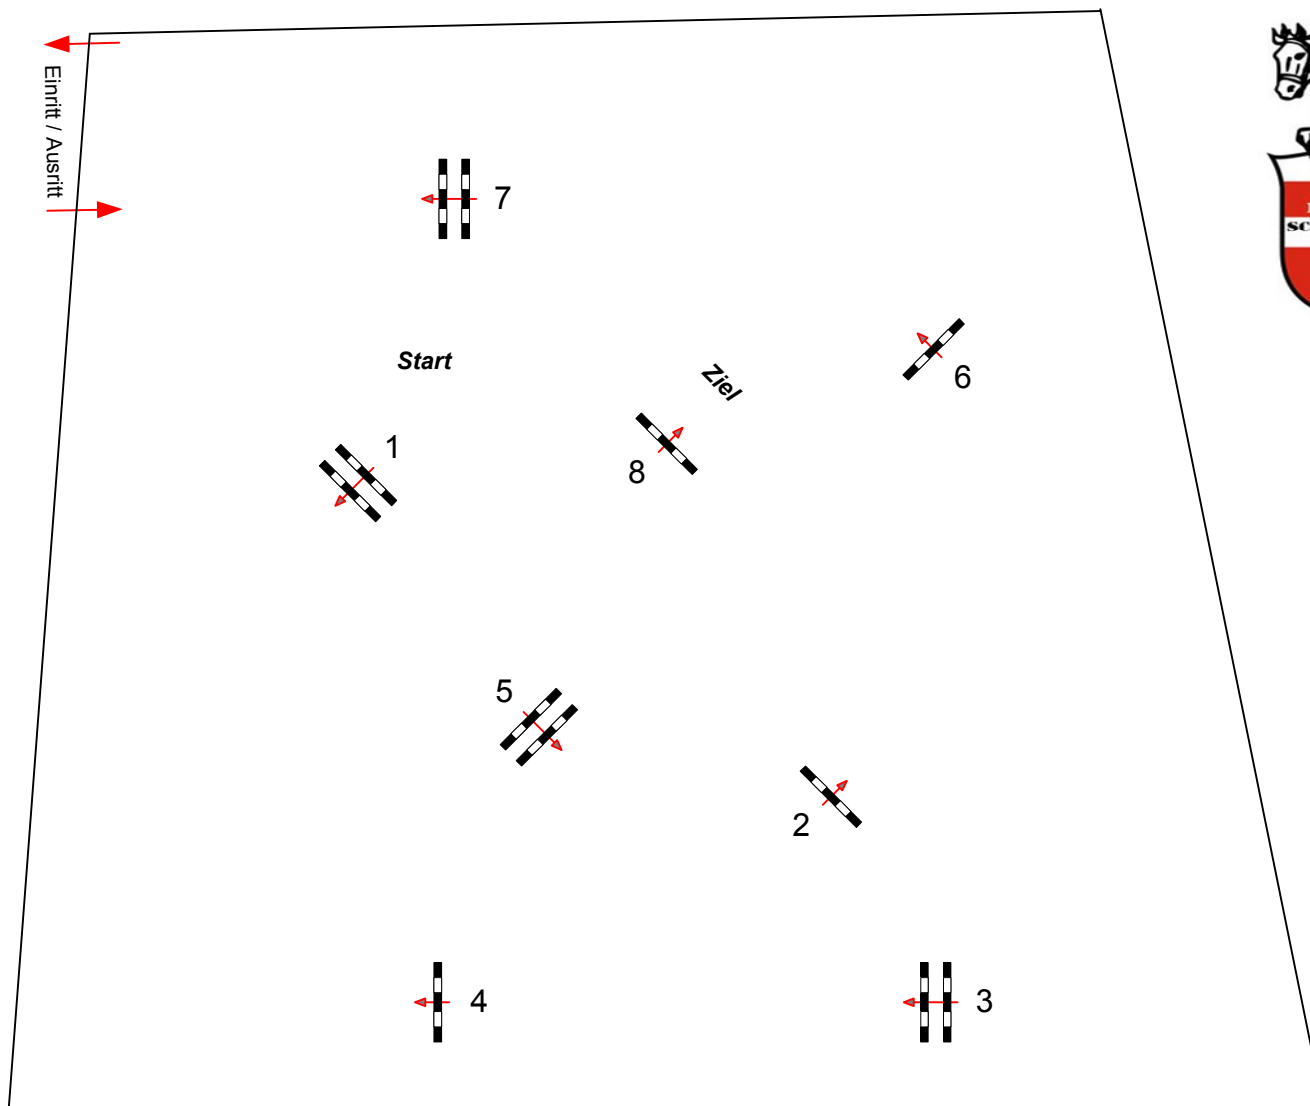

# Schneeverdingen-Schultenwede 2018

Prüfung Nr.: 4

Stilspring-WB

Klasse: E

Samstag, 21. Juli 2018

Beginn: 14:00 Uhr

Richtverf.: A  
LPO § WB 265  
RG / Art.  
Höhe: 0,80 mtr.

Tempo: 350 m/Min.

Bahnlänge: 360 mtr.  
Erlaubte Zeit: **Ohne EZ**  
Höchstzeit: 124 sek.

Hindernisse: 8  
Sprünge: 8

Richter

**Parcoursgestaltung**  
Niels Rademacher, Ahrensburg  
Jochen Oetjen, Soltau