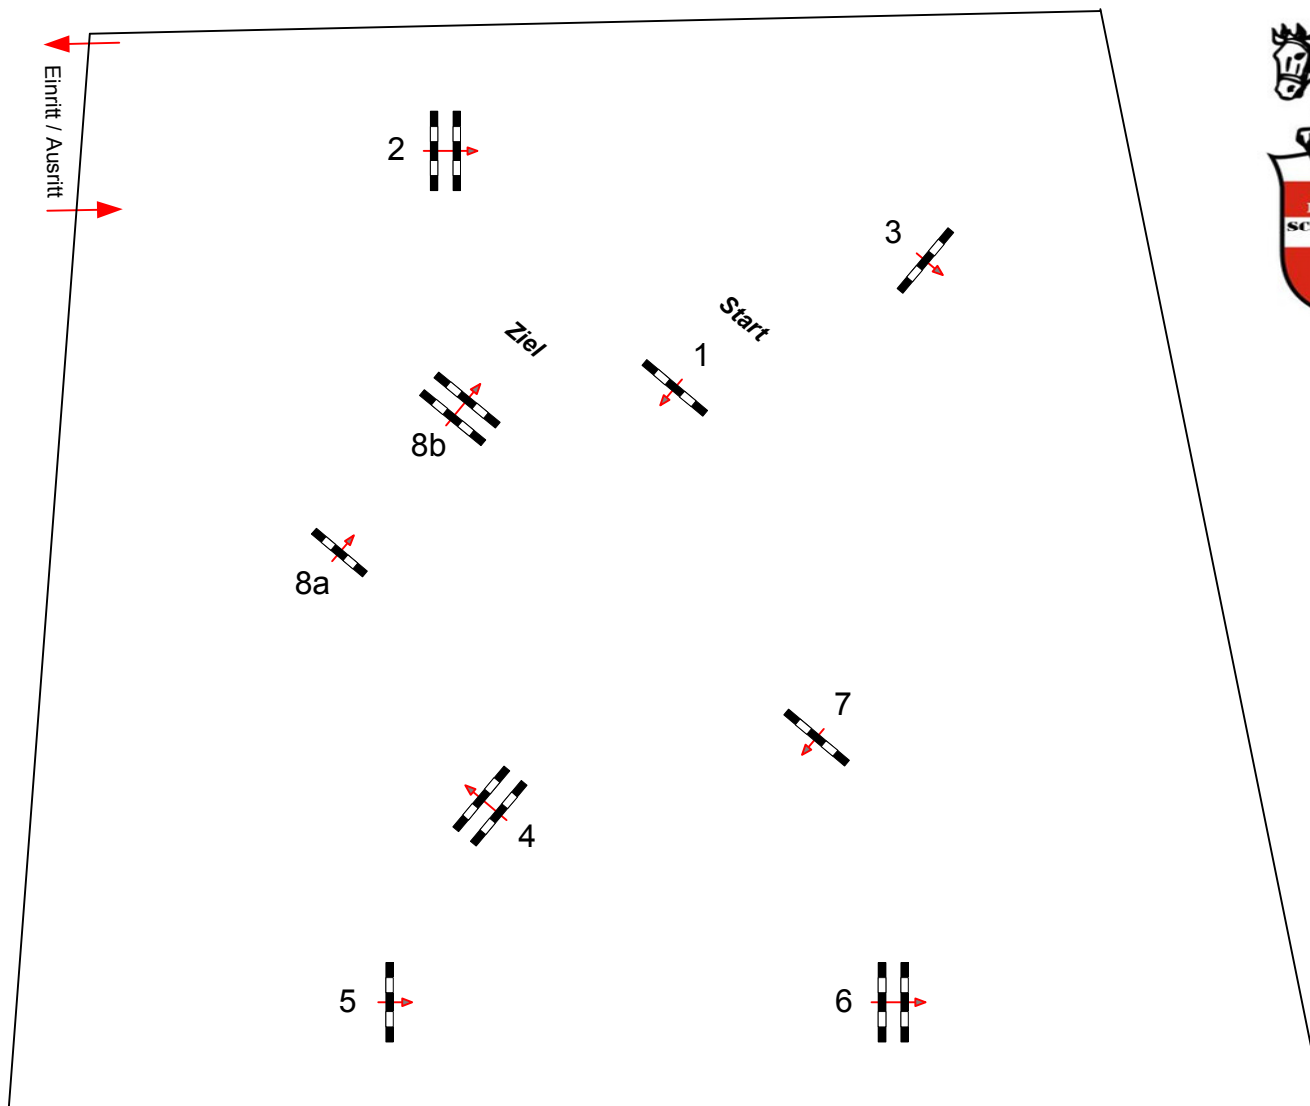

# Schneverdingen-Schultenwede 2018

Richter

Prüfung Nr.: 26

Stilspringprfg.

Klasse: A\*

Sonntag, 22. Juli 2018

Beginn: 14:00 Uhr

Richtverf.: A  
LPO § 520,3a  
RG / Art.  
Höhe: 0,95 mtr.

Tempo: 350 m/Min.

Bahnlänge: 380 mtr.  
Erlaubte Zeit: 66 sek.  
Höchstzeit: 132 sek.

Hindernisse: 8  
Sprünge: 9

**Parcoursgestaltung**  
Niels Rademacher, Ahrensburg  
Jochen Oetjen, Soltau