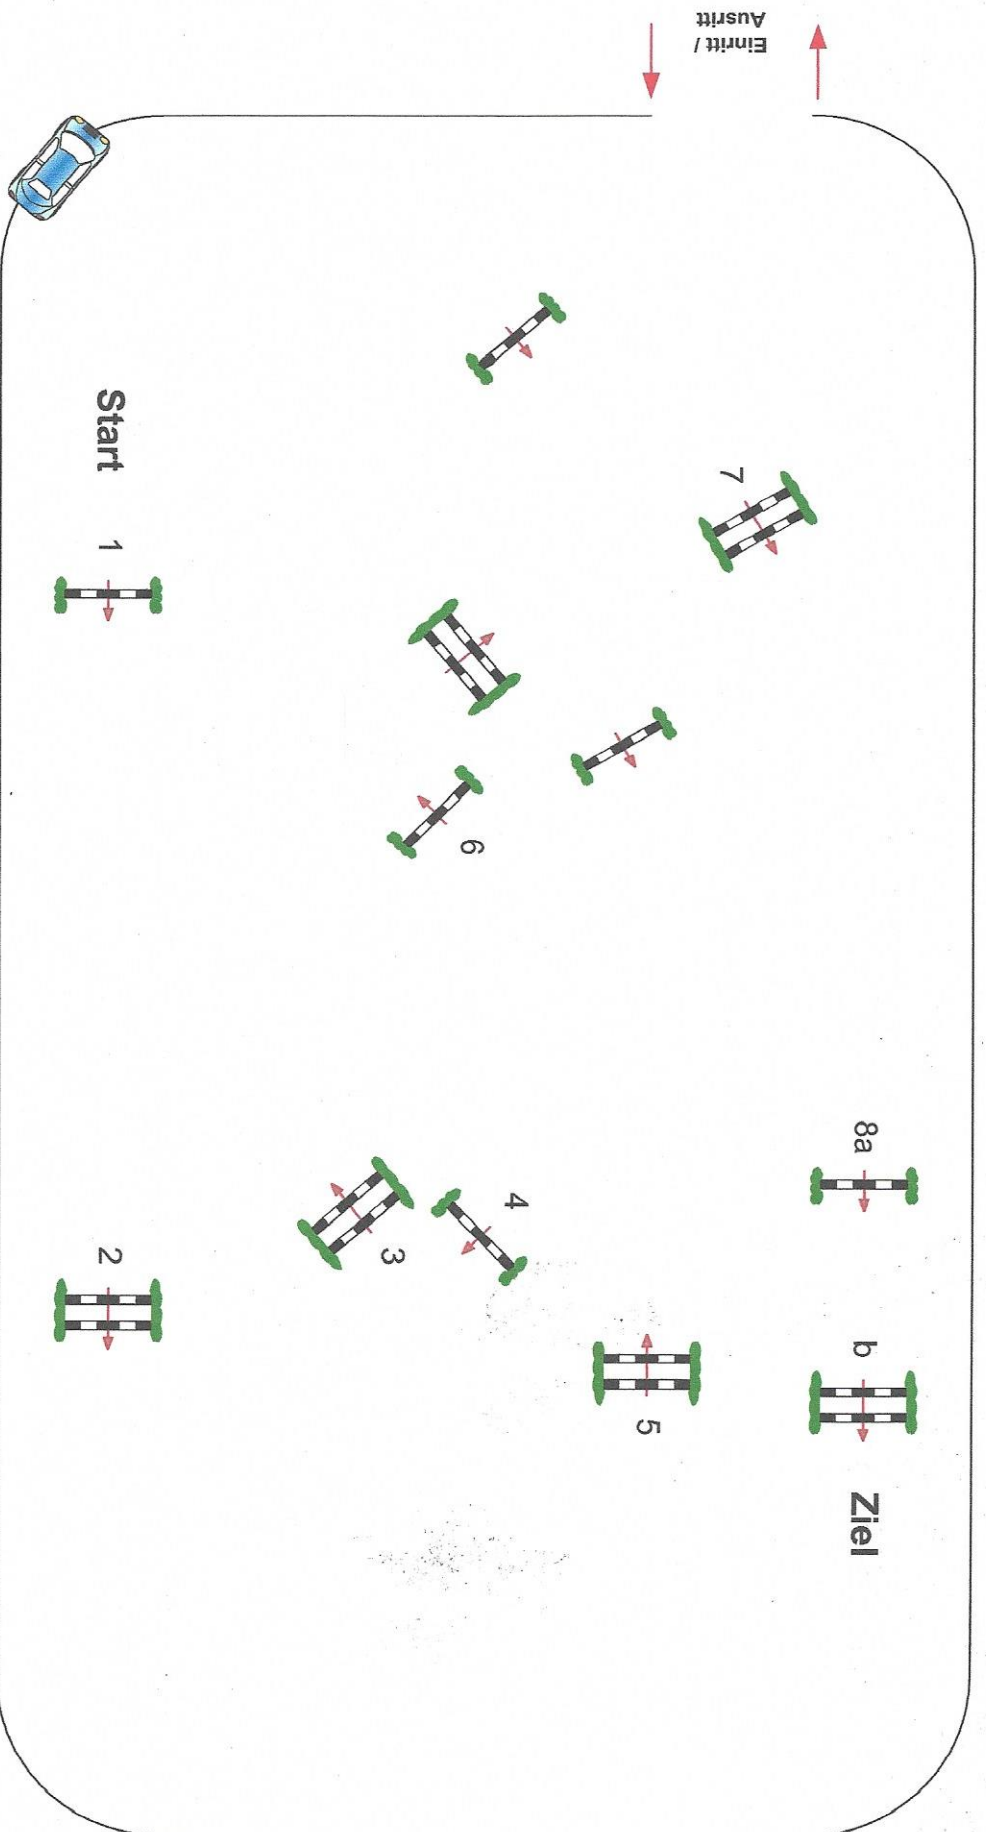

# Steller See 2018

Prüfung Nr.: 6

Kleine Tour

Fehler/Zeit-Springen

Klasse: A\*\*

Samstag, 28. Juli 2018

Beginn: 10:30 Uhr

Richtverf.: A  
LPO §  
FEI RG / Art.  
Höhe: 1,05 mtr.

Tempo: 350 m/Min.  
Bahnlänge: 330 mtr.  
Erlaubte Zeit: 57 sek.  
Höchstzeit: 114 sek.

Hindernisse:  
Sprünge: 8  
Hindernisfehler: 9  
Geschl. Hindernis: sek.

1. Stechen über:  
Bahnlänge: 0 mtr.  
Erlaubte Zeit: 0 sek.  
Höchstzeit: 0 sek.