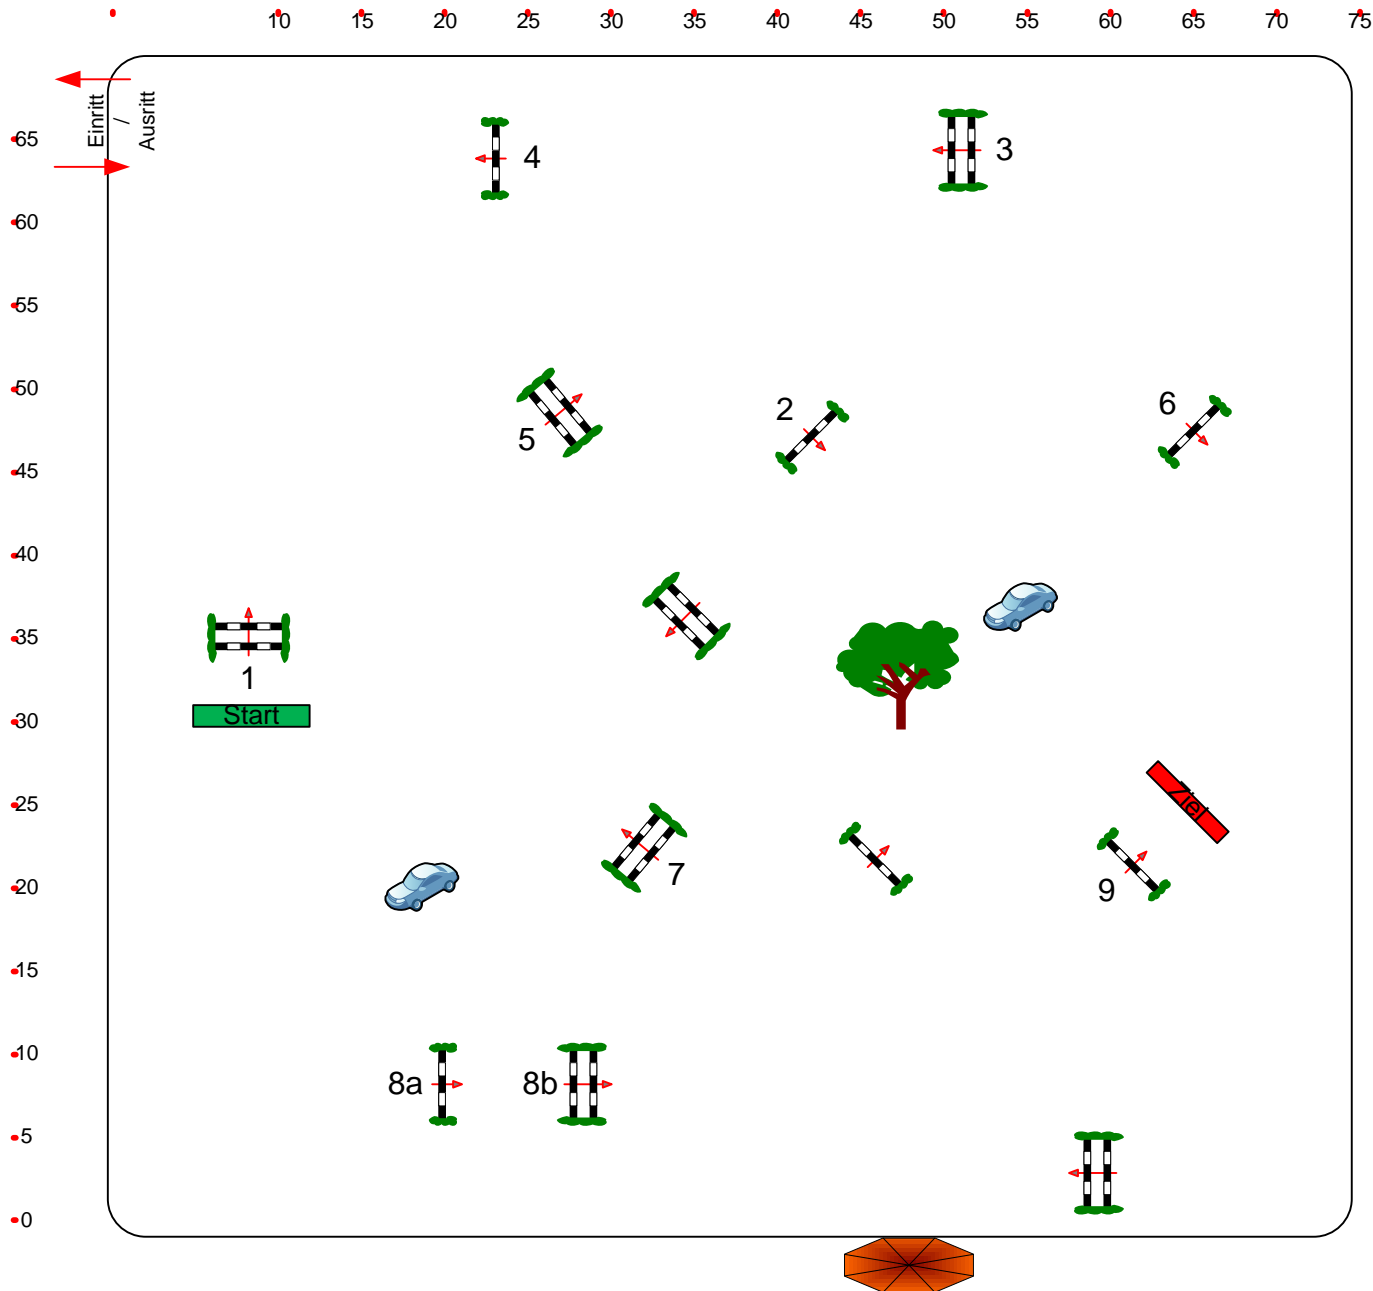

Isernhagen 2019

18

Stil-Spring-LP

Klasse: L

Samstag, 29. Juni 2019

Richtverf.: A
LPO § 520,3a
RG / Art.
Höhe: 1,15 mtr.

Tempo: 350 m/Min.

Bahnlänge: 390 mtr.
Erlaubte Zeit: 67 sek.
Höchstzeit: 134 sek.

Hindernisse: 9
Sprünge: 10
Hindernisfehler: sek.
geschl. Hindernis:

1. Stechen über:

Bahnlänge: 0 mtr.
Erlaubte Zeit: 0 sek.
Höchstzeit: 0 sek.

Parcoursgestaltung
Günter Mindermann
Piotr Gospodarek