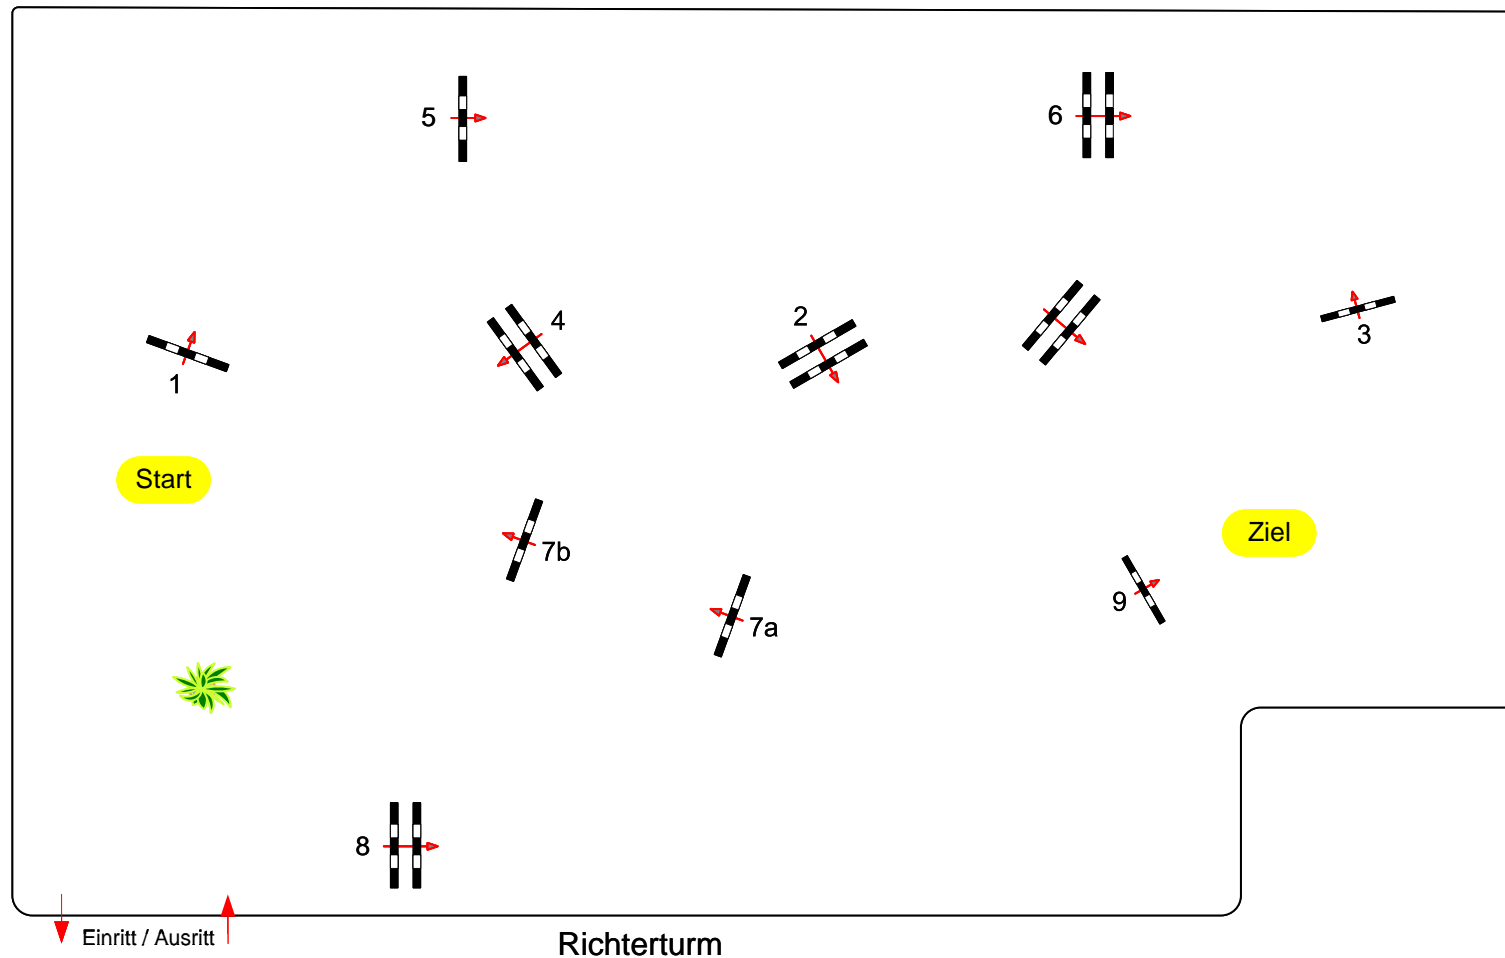

# Hauerz 2022

Prüfung Nr.: 08

Stil-Spring-LP Klasse: A\*

Samstag, 3. September 2022

Richtverf.: A  
LPO § 520,3a  
FEI RG / Art.  
Höhe: 0,95 mtr.

Tempo: 350 m/Min.  
Bahnlänge: 435 mtr.  
Erlaubte Zeit: 75 sek.  
Höchstzeit: 150 sek.

Hindernisse: 9  
Sprünge: 10  
Hindernisfehler: sek.  
Geschl. Hindernis:

1. Stechen über:  
Bahnlänge: 0 mtr.  
Erlaubte Zeit: 0 sek.  
Höchstzeit: 0 sek.

Course Designer

Gregory Wiegand & Josef Dilse