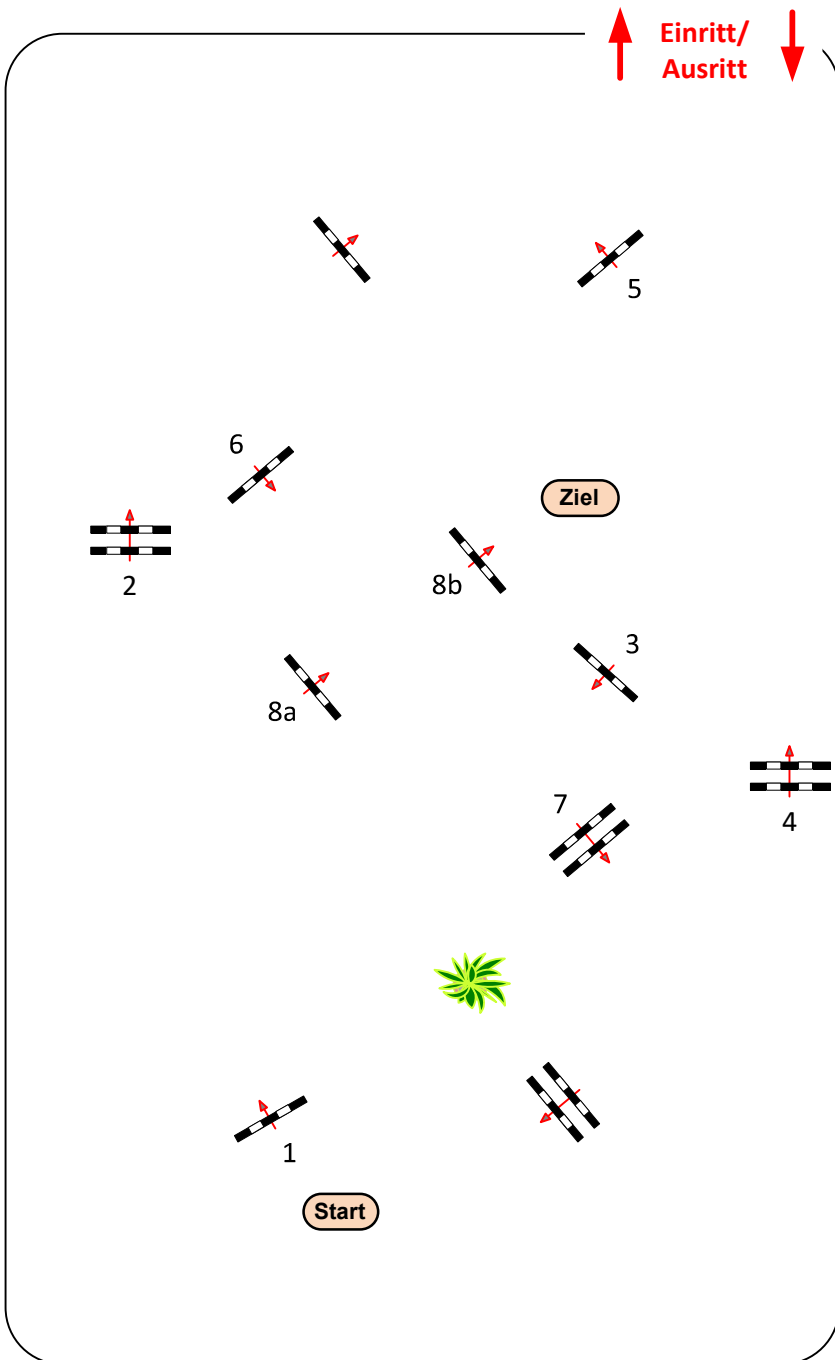

Reit- und Fahrverein Heidelberg-Wieblingen e.V.

Stilspring WB
Montag, 1. Mai 2023
Beginn: 14:30

Richtverf.: Wertnote
LPO § WB 265
RG / Art.
Höhe: 0,75 mtr.

Tempo: 350 m/Min.

Bahnlänge: 410 mtr.
Erlaubte Zeit: 71 sek.
Höchstzeit: 142 sek.

Hindernisse: 8
Sprünge: 9
Hindernisfehler: sek.
geschl. Hindernis:

1. Stechen über:

Bahnlänge: 0 mtr.
Erlaubte Zeit: 0 sek.
Höchstzeit: 0 sek.

Richter

Parcours Design: Jessica Ripplinger