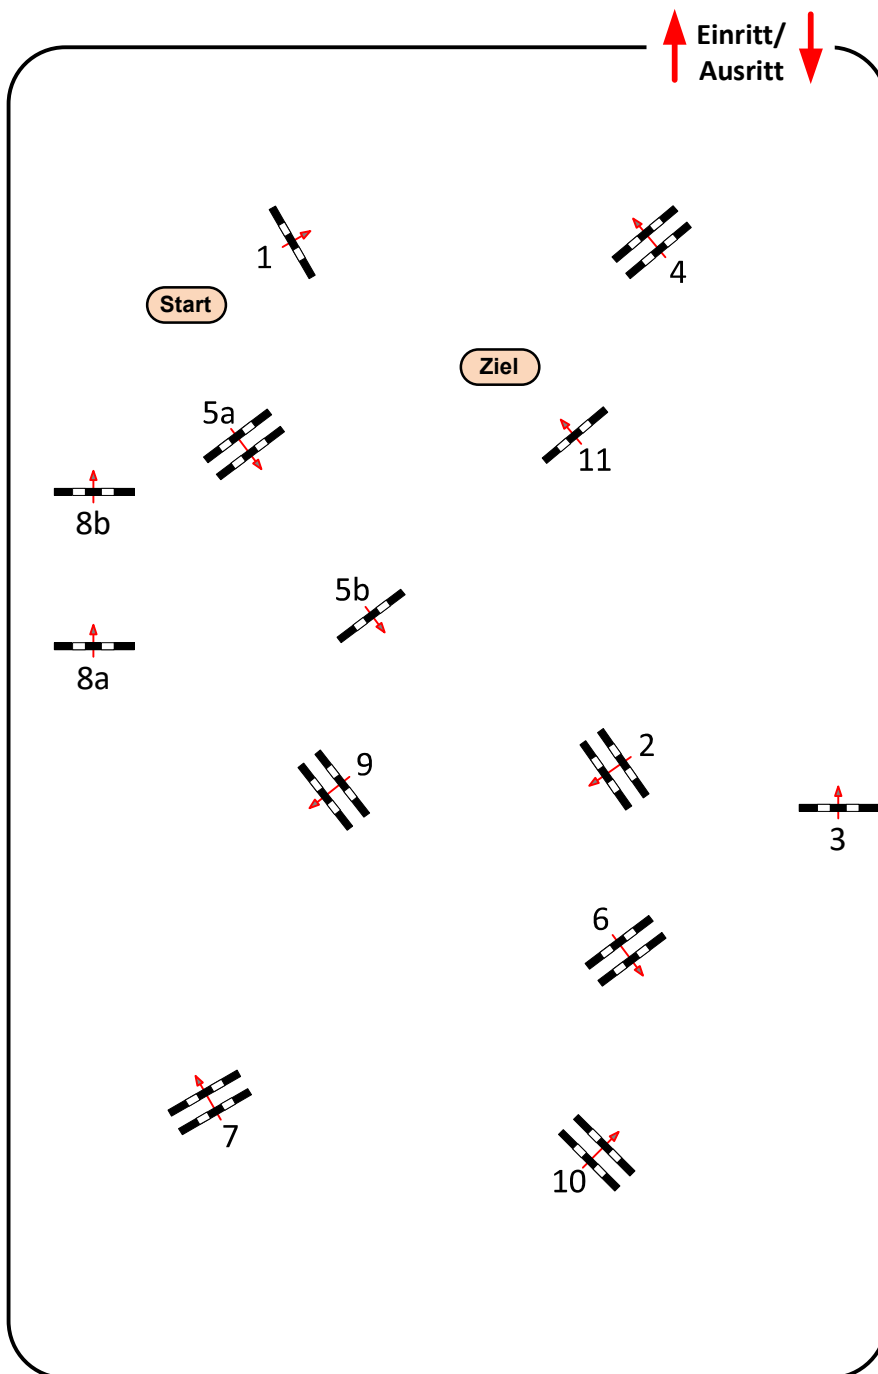

# Reit- und Fahrverein Heidelberg-Wieblingen e.V.

**Richter**

**Prüfung Nr.: 1**

**Spring-LP m. Zeitwertung**

**Klasse: M\***

**Sonntag, 28. April 2024**

**Beginn: 16:45 Uhr**

Richtverf.: Fehler/Zeit  
LPO § 501,A1  
RG / Art.  
Höhe: 1,20 mtr.

Tempo: 350 m/Min.

Bahnlänge: 470 mtr.  
Erlaubte Zeit: 81 sek.  
Höchstzeit: 162 sek.

Hindernisse: 11  
Sprünge: 13  
Hindernisfehler: sek.  
geschl. Hindernis:

1. Stechen über:

Bahnlänge: 0 mtr.  
Erlaubte Zeit: 0 sek.  
Höchstzeit: 0 sek.