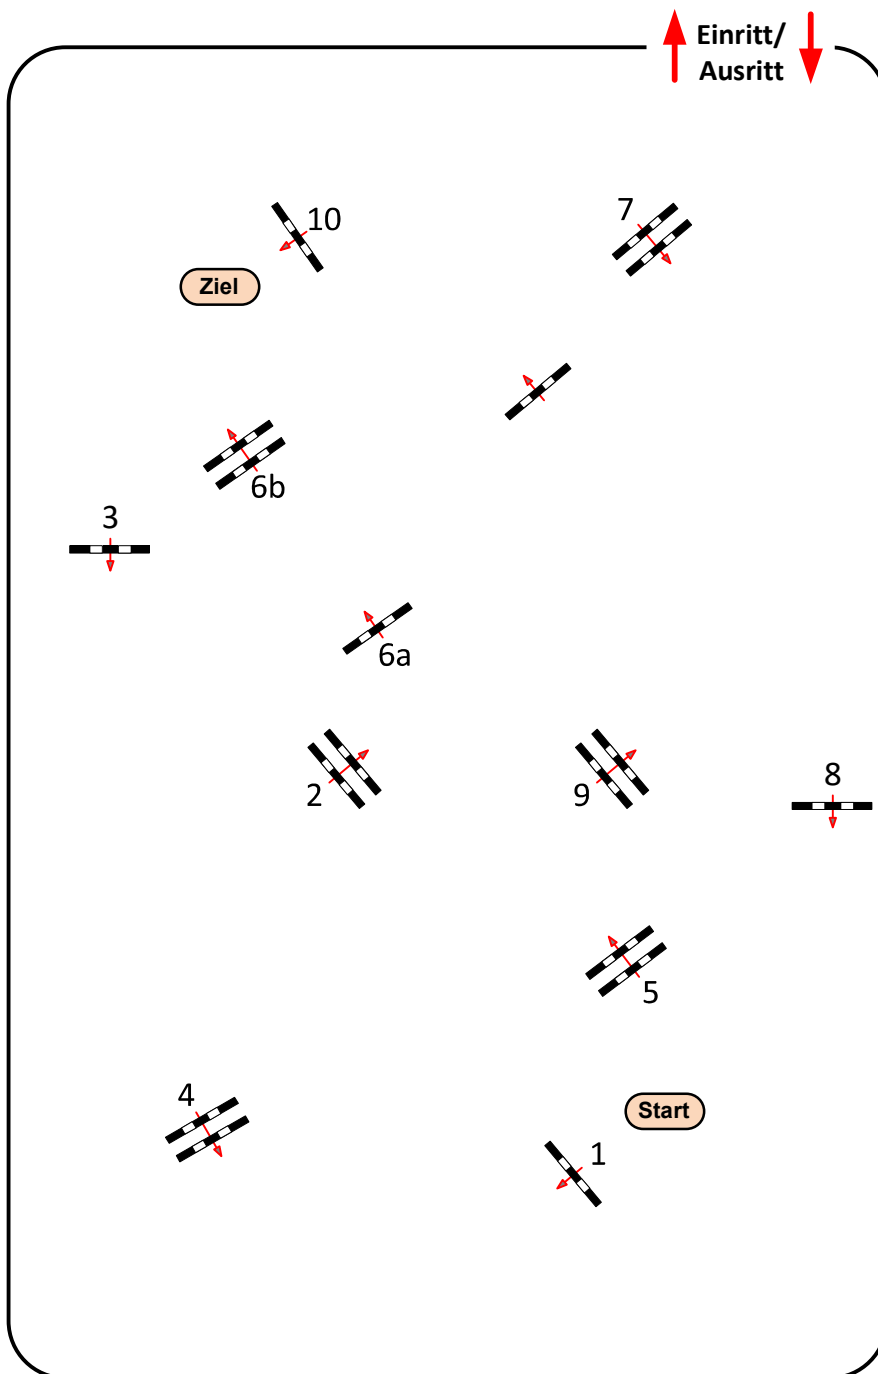

# Reit- und Fahrverein Heidelberg-Wieblingen e.V.

**Richter**

**Prüfung Nr.: 5**

**Spring-LP m.steigenden  
Anforderungen**

**Klasse: A\*\***

**Sonntag, 28. April 2024**

**Beginn: 14:30 Uhr**

Richtverf.: Fehler/Zeit

LPO § 537

RG / Art.

Höhe: 0,95 mtr.

Tempo: 350 m/Min.

Bahnlänge: 440 mtr.

Erlaubte Zeit: 76 sek.

Höchstzeit: 152 sek.

Hindernisse: 10

Sprünge: 11

Hindernisfehler: sek.

geschl. Hindernis:

1. Stechen über:

Bahnlänge: 0 mtr.

Erlaubte Zeit: 0 sek.

Höchstzeit: 0 sek.

Parcours Design:  
Jessica Ripplinger  
Hannah Meier